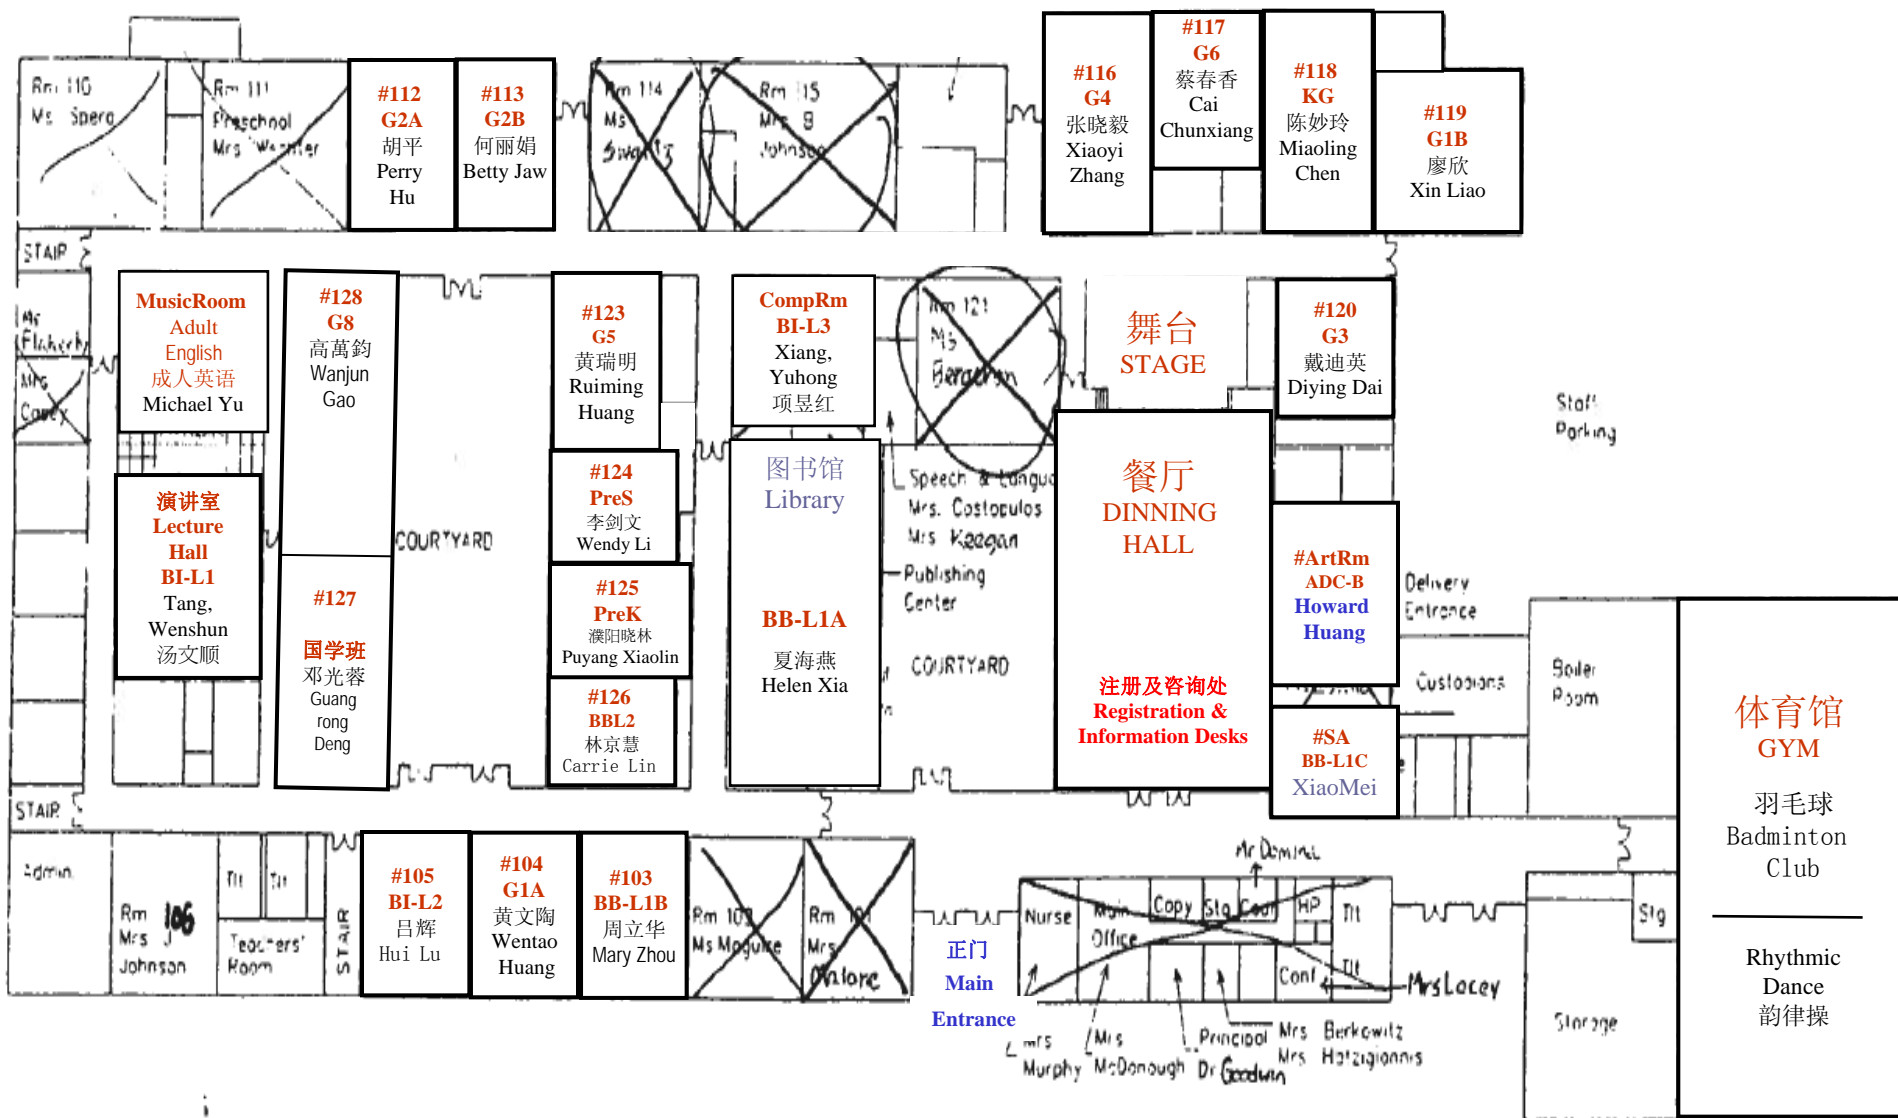

文诚中国文化学校 第一节课教室分布图示

WSSC Room Assignment for Classes

Starting At 9:30am

文诚中国文化学校 第二节课教室分布图示
WSCC Room Assignment for Classes
Starting After 11:10am